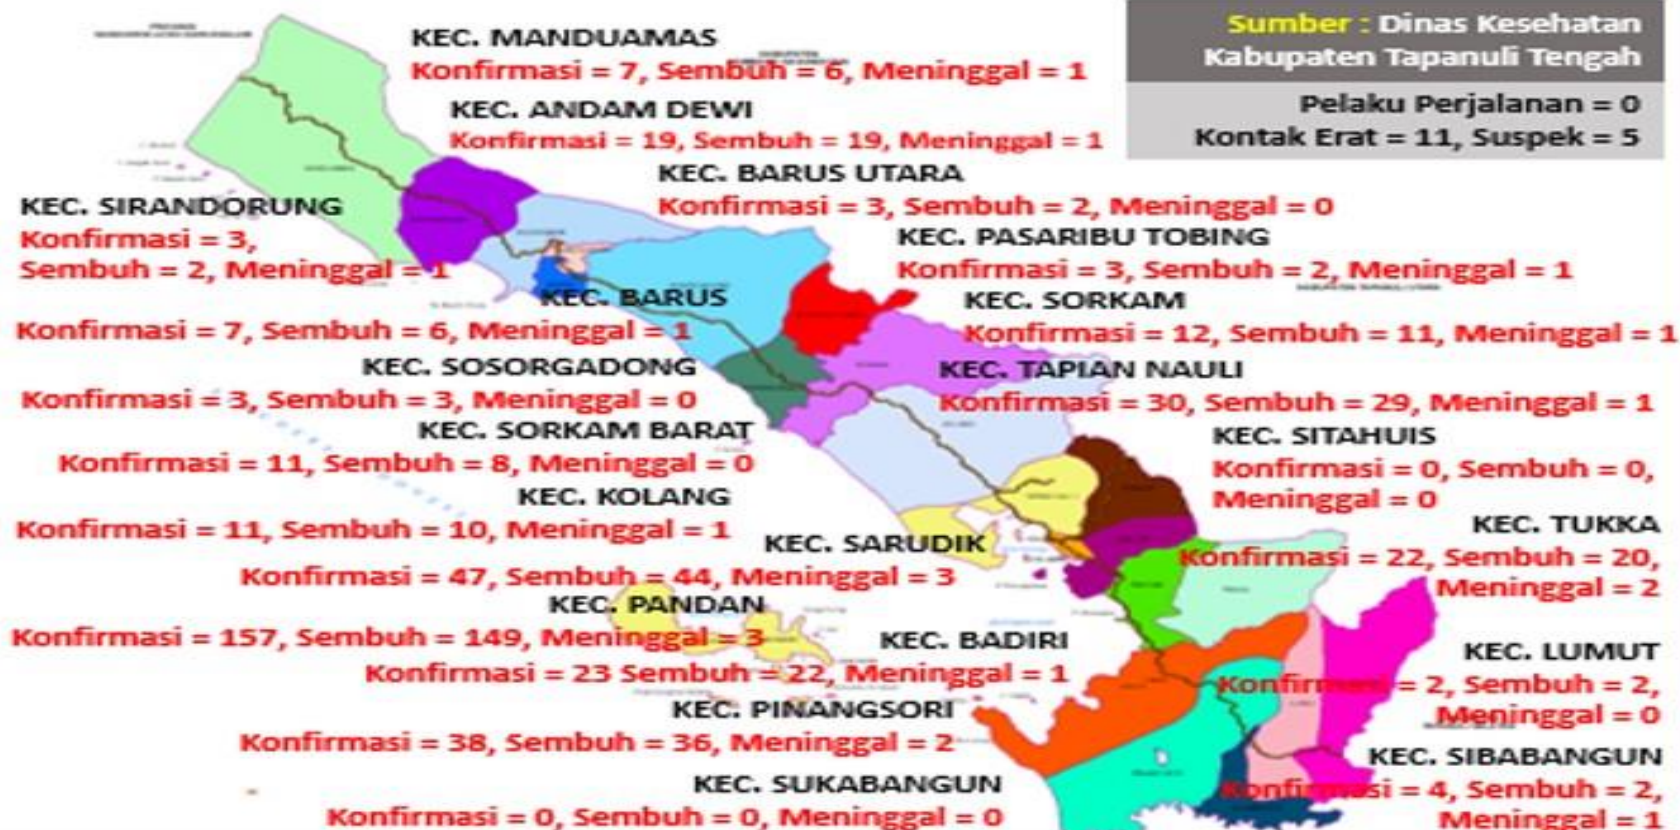

SATUAN TUGAS

PENANGANAN CORONA VIRUS DISEASE (COVID-19) KABUPATEN TAPANULI TENGAH

Infografik update data penanganan Covid-19 Kabupaten Tapanuli Tengah pada Kamis, 11 Maret 2021 pukul 12.00 WIB.

- Sumber: Dinas Kesehatan Kabupaten Tapanuli Tengah
- Call Center COVID-19 Dinas Kesehatan Kabupaten Tapanuli Tengah:
0852 7040 7878
- Web Update COVID-19 di Kabupaten Tapanuli Tengah <http://covid19.tapteng.go.id>

SATUAN TUGAS

PENANGANAN CORONA VIRUS DISEASE (COVID-19) KABUPATEN TAPANULI TENGAH

Update Data Penanganan COVID-19 di Kabupaten Tapanuli Tengah
Pada Kamis, 11 Maret 2021 pukul 12.00 WIB

PELAKU
PERJALANAN

0

KONFIRMASI
COVID-19

402

SEMBUH

373

MENINGGAL

20

Sedang Dirawat/
Isolasi: 9

Sumber : Dinas Kesehatan
Kabupaten Tapanuli Tengah

Update Data Penanganan COVID-19 di Kabupaten Tapanuli Tengah
Kamis, 11 Maret 2021 pukul 12.00 WIB

Sumber : Dinas Kesehatan
Kabupaten Tapanuli Tengah

Pelaku Perjalanan = 0
Kontak Erat = 11, Suspek = 5

Update Data Pengendalian Covid-19 di Kabupaten Tapanuli Tengah pada Kamis, 11 Maret 2021 Pukul 12.00 WIB