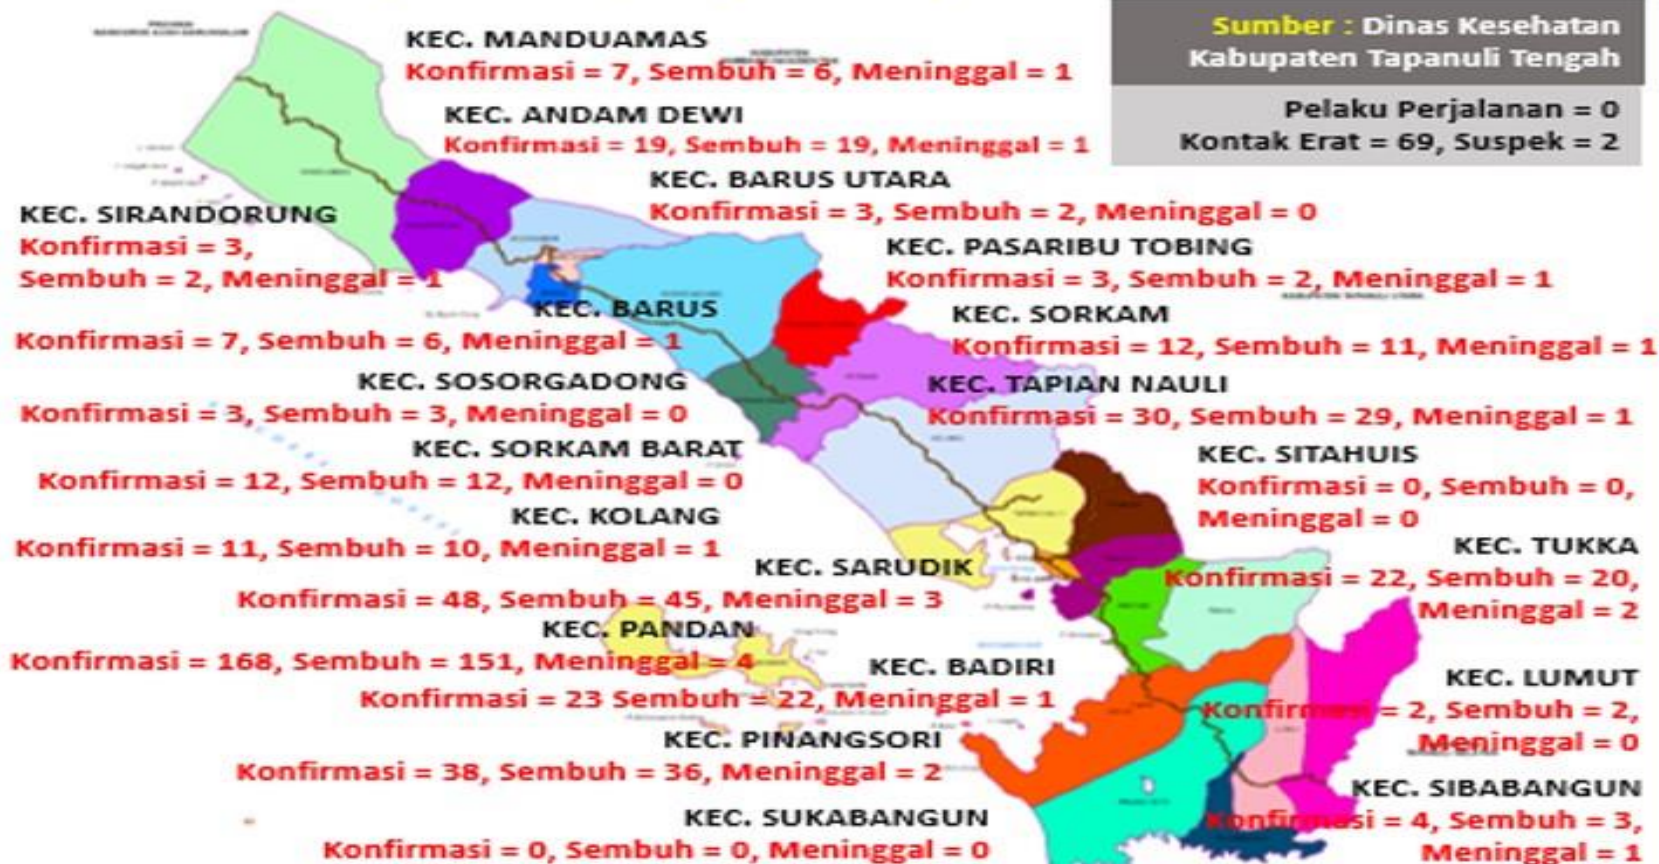

SATUAN TUGAS

PENANGANAN CORONA VIRUS DISEASE (COVID-19)

KABUPATEN TAPANULI TENGAH

Update Data Penanganan COVID-19 di Kabupaten Tapanuli Tengah
Pada Sabtu, 10 April 2021 Pukul 12.00 WIB

**PELAKU
PERJALANAN**

KABUPATEN TAPANULI TENGAH

Update Data Penanganan COVID-19 di Kabupaten Tapanuli Tengah
pada Sabtu, 10 April 2021 pukul 12.00 WIB

Sumber : Dinas Kesehatan
Kabupaten Tapanuli Tengah

Pelaku Perjalanan = 0
Kontak Erat = 69, Suspek = 2

Update Data Pengendalian Covid-19 di Kabupaten Tapanuli Tengah pada Sabtu, 10 April 2021 Pukul 12.00 WIB

No.	KECAMATAN	PELAKU PERJALANAN	KONTAK ERAT	SUSPEK	PROBABLE	DISCARDED	KONFIRMASI	SEMBUH	MENINGGAL
1	SARUDIK	0	8	0	0	0	48	45	3
2	TAPIAN NAULI	0	0	0	0	0	30	29	1
3	TUKKA	0	0	1	0	0	22	20	2
4	MANDUAMAS	0	0	0	0	0	7	6	1
5	KOLANG	0	0	0	0	0	11	10	1
6	PANDAN	0	59	0	0	0	168	156	4
7	SIBABANGUN	0	0	0	0	0	4	3	1
8	SOSORGADONG	0	0	0	0	0	3	3	0
9	SIRANDORUNG	0	0	0	0	0	3	2	1
10	BADIRI	0	0	0	0	0	23	22	1
11	PASARIBU TOBING	0	0	0	0	0	3	2	1
12	SORKAM	0	0	0	0	0	12	11	1
13	PINANGSORI	0	2	0	0	0	38	36	2
14	ANDAM DEWI	0	0	0	0	0	19	19	1
15	LUMUT	0	0	0	0	0	2	2	0
16	SUKABANGUN	0	0	0	0	0	0	0	0
17	SITAHUIS	0	0	0	0	0	0	0	0
18	BARUS UTARA	0	0	0	0	0	3	2	0
19	BARUS	0	0	1	0	0	7	6	1
20	SORKAM BARAT	0	0	0	0	0	12	12	0
TOTAL		0	69	2	0	0	415	386	21

Peta Sebaran Risiko Covid-19 di Kabupaten Tapanuli Tengah Zona Kuning (Resiko Rendah) pada Sabtu, 10 April 2021

Peta Risiko