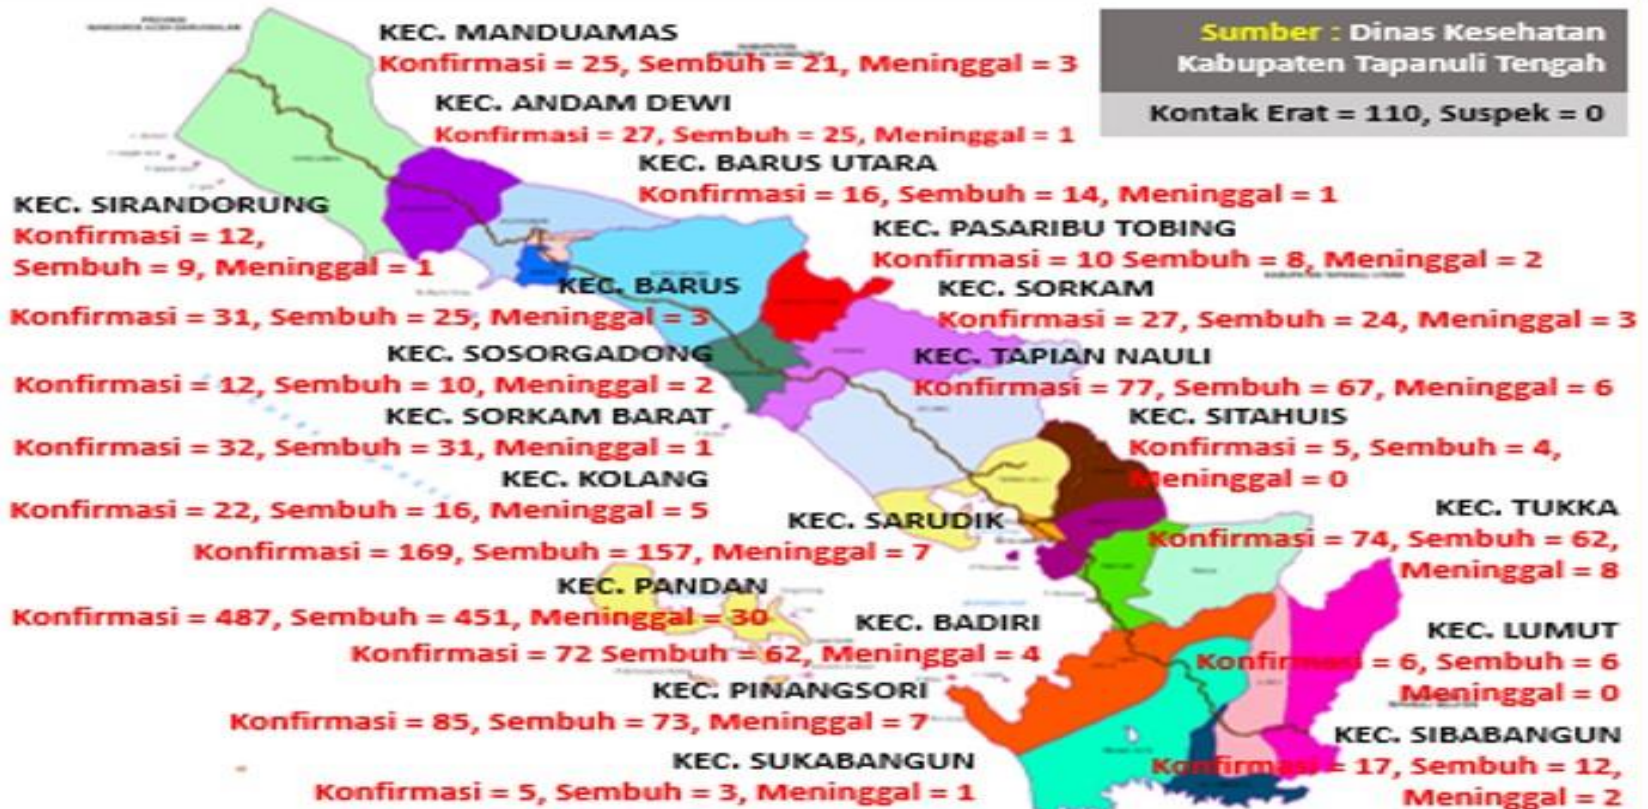

SATUAN TUGAS

PENANGANAN CORONA VIRUS DISEASE (COVID-19)

KABUPATEN TAPANULI TENGAH

Update Data Penanganan COVID-19 di Kabupaten Tapanuli Tengah
Pada Kamis, 19 Agustus 2021 Pukul 12.00 WIB

KONTAK
ERAT

110

SUSPEK

Covid19@tapteng.go.id

SATUAN TUGAS

PENANGANAN CORONA VIRUS DISEASE (COVID-19) KABUPATEN TAPANULI TENGAH

Update Data Penanganan COVID-19 di Kabupaten Tapanuli Tengah
Pada Kamis, 19 Agustus 2021 pukul 12.00 WIB

Sumber : Dinas Kesehatan
Kabupaten Tapanuli Tengah

Kontak Erat = 110, Suspek = 0

Update Data Pengendalian Covid-19 di Kabupaten Tapanuli Tengah pada Kamis, 19 Agustus 2021 Pukul 12.00 WIB

No.	KECAMATAN	KONTAK ERAT	SUSPEK	PROBABLE	DISCARDED	KONFIRMASI	SEMBUH	MENINGGAL
1	SARUDIK	11	0	0	0	169	157	7
2	TAPIAN NAULI	0	0	0	0	77	67	6
3	TUKKA	0	0	0	0	74	62	8
4	MANDUAMAS	0	0	0	0	25	21	3
5	KOLANG	0	0	0	0	22	16	5
6	PANDAN	36	0	0	0	487	451	30
7	SIBABANGUN	0	0	0	0	17	12	2
8	SOSORGADONG	0	0	0	0	12	10	2
9	SIRANDORUNG	0	0	0	0	12	9	1
10	BADIRI	17	0	0	0	72	62	4
11	PASARIBU TOBING	0	0	0	0	10	8	2
12	SORKAM	0	0	0	0	27	24	3
13	PINANGSORI	14	0	0	0	85	73	7
14	ANDAM DEWI	0	0	0	0	27	25	1
15	LUMUT	0	0	0	0	6	6	0
16	SUKABANGUN	30	0	0	0	5	3	1
17	SITAHUIS	2	0	0	0	5	4	0
18	BARUS UTARA	0	0	0	0	16	14	1
19	BARUS	0	0	0	0	31	25	3
20	SORKAM BARAT	0	0	0	0	32	31	1
TOTAL		110	0	0	0	1.211	1.080	87

Infografik Peta Sebaran Risiko Covid-19 di Kab. Tapanuli Tengah Zona Orange (Resiko Sedang) pada Kamis, 19 Agustus 2021