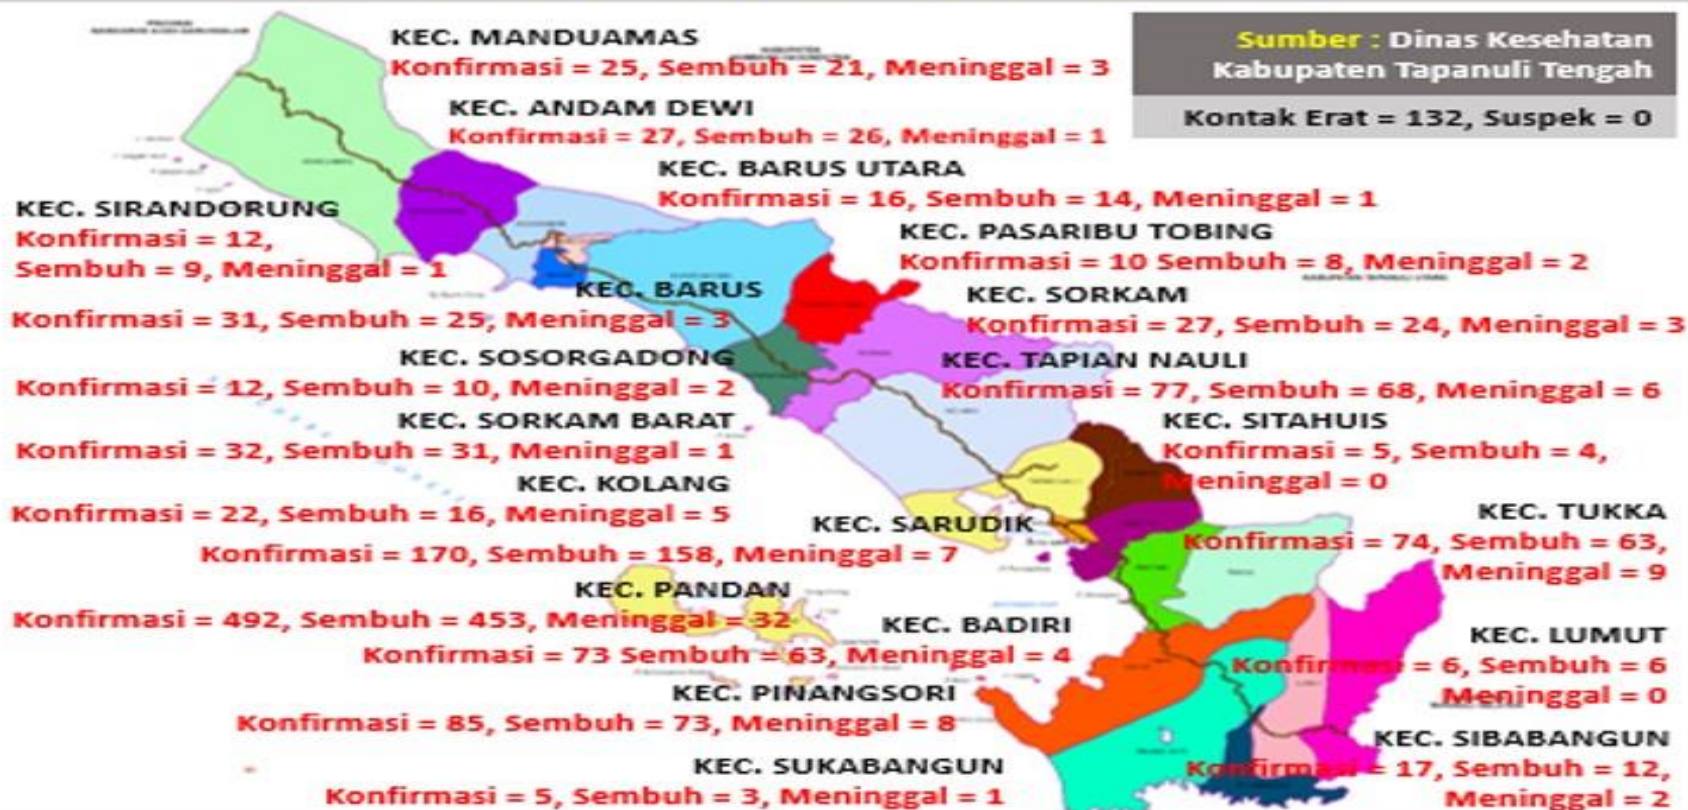

SATUAN TUGAS

PENANGANAN CORONA VIRUS DISEASE (COVID-19)

KABUPATEN TAPANULI TENGAH

Update Data Penanganan COVID-19 di Kabupaten Tapanuli Tengah
Pada Sabtu, 21 Agustus 2021 Pukul 12.00 WIB

KONTAK
ERAT

132

SUSPEK

Covid19@tapteng.go.id

SATUAN TUGAS

PENANGANAN CORONA VIRUS DISEASE (COVID-19)

KABUPATEN TAPANULI TENGAH

Update Data Penanganan COVID-19 di Kabupaten Tapanuli Tengah
Pada Sabtu, 21 Agustus 2021 pukul 12.00 WIB

Update Data Pengendalian Covid-19 di Kabupaten Tapanuli Tengah pada Sabtu, 21 Agustus 2021 Pukul 12.00 WIB

No.	KECAMATAN	KONTAK ERAT	SUSPEK	PROBABLE	DISCARDED	KONFIRMASI	SEMBUH	MENINGGAL
1	SARUDIK	2	0	0	0	170	158	7
2	TAPIAN NAULI	0	0	0	0	77	68	6
3	TUKKA	0	0	0	0	74	63	9
4	MANDUAMAS	0	0	0	0	25	21	3
5	KOLANG	0	0	0	0	22	16	5
6	PANDAN	33	0	0	0	492	453	32
7	SIBABANGUN	0	0	0	27	17	12	2
8	SOSORGADONG	0	0	0	0	12	10	2
9	SIRANDORUNG	0	0	0	0	12	9	1
10	BADIRI	30	0	0	0	73	63	4
11	PASARIBU TOBING	0	0	0	0	10	8	2
12	SORKAM	0	0	0	0	27	24	3
13	PINANGSORI	37	0	0	0	85	73	8
14	ANDAM DEWI	0	0	0	0	27	26	1
15	LUMUT	0	0	0	0	6	6	0
16	SUKABANGUN	30	0	0	0	5	3	1
17	SITAHUIS	0	0	0	0	5	4	0
18	BARUS UTARA	0	0	0	0	16	14	1
19	BARUS	0	0	0	0	31	25	3
20	SORKAM BARAT	0	0	0	0	32	31	1
TOTAL		132	0	0	27	1.218	1.087	91

Infografik Peta Sebaran Risiko Covid-19 di Kab. Tapanuli Tengah Zona Orange (Resiko Sedang) pada Sabtu, 21 Agustus 2021